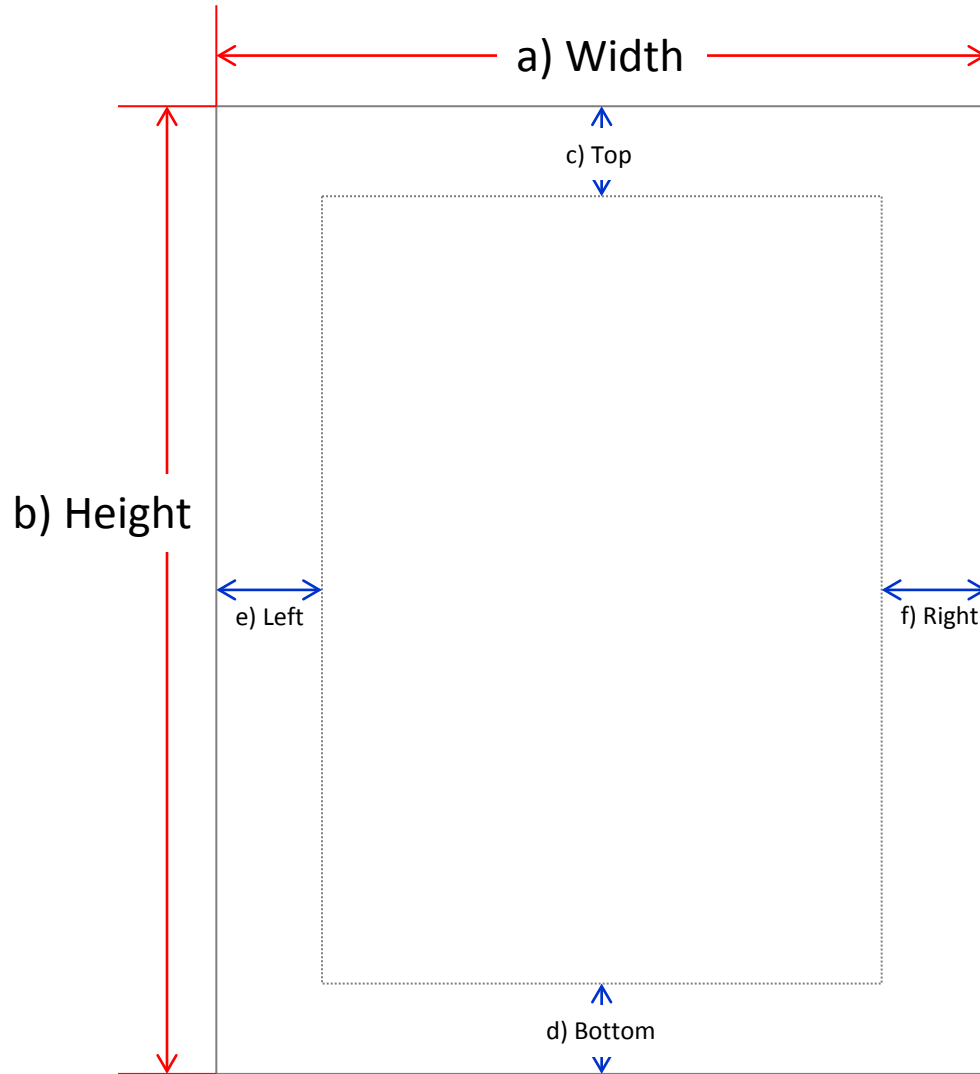

Page Setup

Paper Size	a) Width	210 mm
	b) Height	276 mm
Margins	c) Top	19.6 mm
	d) Bottom	20.2 mm
	e) Left	19.3 mm
	f) Right	19.3 mm